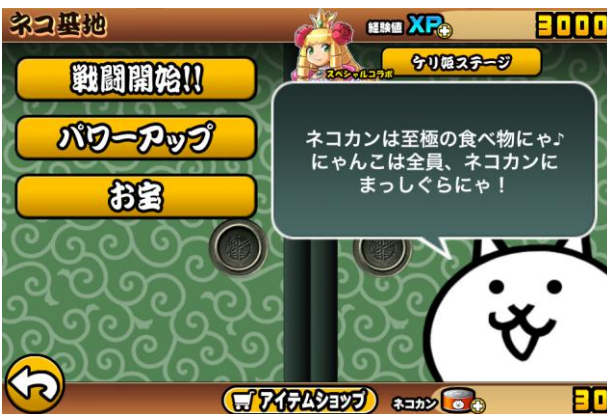

『にゃんこ大戦争』に『ケリ姫スイーツ』の「姫」や「ガウガウ」が登場する期間限定の「ケリ姫ステージ」が登場します。「ケリ姫ステージ」は、「かんたん」と「激ムズ」の2ステージが用意されており、ステージをクリアし、『ケリ姫スイーツ』を起動すると、『ケリ姫スイーツ』内で使用できる「神槍にゃんぐる」を手に入れることができます。さらに、「激ムズ」をクリアすると、コラボキャンペーン限定の「シークレットキャラクター」も手に入れることができます。

● 『ケリ姫スイーツ』に「にゃんこステージ」が登場

『ケリ姫スイーツ』に『にゃんこ大戦争』でお馴染みの「ネコ」、「美脚ネコ」などのキャラクターが登場する「にゃんこステージ」が登場し、『ケリ姫スイーツ』初のモノクロコラボドレス「スターもねこドレス」を手に入れることができます。また、「にゃんこステージ」をクリアし、『にゃんこ大戦争』を起動すると『にゃんこ大戦争』内で使用できる「ケリ姫」を手に入れることができ、手に入れた「ケリ姫」を進化させることで、『にゃんこ大戦争』史上初のフルカラー「ケリ姫」に成長させることもできます。

● 『にゃんこ大戦争』仕様の「宝船」が『ケリ姫スイーツ』に登場！

大量の「コイン」と「にゃんこ」を乗せた「にゃんこ宝船」が期間限定で登場！ボスを倒すとコラボ限定アイテムを手に入れることもできます。

【期間】2013年4月26日(金) 00:00～2013年5月12日(日) 23:59

キャンペーンページ:http://www.gungho.jp/kps/event/130426nyanko_zjvq60fe8u.html

2013年4月26日(金)から2013年5月12日(日)まで開催する『ケリ姫スイーツ』&『にゃんこ大戦争』コラボ開催告知バナー

『ケリ姫スイーツ』に登場する「にゃんこステージ」

『にゃんこ大戦争』でお馴染みのキャラクターが登場！

『にゃんこ大戦争』に登場する「ケリ姫ステージ」

『ケリ姫スイーツ』の「姫」や「ガウガウ」がにゃんこ軍団を襲う！

「宝船」も『にゃんこ大戦争』仕様で登場！

「にゃんこステージ」をクリアすると『にゃんこ大戦争』で使用出来る「ケリ姫」がGETできる！