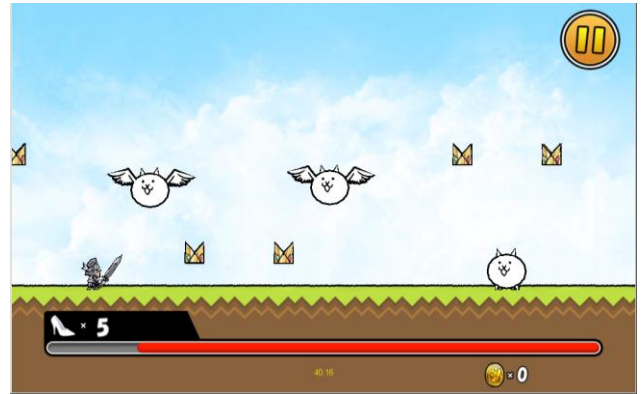

『にゃんこ大戦争』に『ケリ姫スイーツ』の「姫」や「ガウガウ」が登場する期間限定の「ケリ姫ステージ」が登場します。「ケリ姫ステージ」は、「かんたん」と「激ムズ」の2ステージが用意されており、ステージをクリアし、『ケリ姫スイーツ』を起動すると、『ケリ姫スイーツ』内で使用できる「神槍にゃんぐる」を手に入れることができます。さらに、「激ムズ」をクリアすると、コラボキャンペーン限定の「シークレットキャラクター」も手に入れることができます。

● 『ケリ姫スイーツ』に「にゃんこステージ」が登場

『ケリ姫スイーツ』に『にゃんこ大戦争』でお馴染みの「ネコ」、「美脚ネコ」などのキャラクターが登場する「にゃんこステージ」が登場し、『ケリ姫スイーツ』初のモノクロコラボドレス「スターもねこドレス」を手に入れることができます。また、「にゃんこステージ」をクリアし、『にゃんこ大戦争』を起動すると『にゃんこ大戦争』内で使用できる「ケリ姫」を手に入れることができ、手に入れた「ケリ姫」を進化させることで、『にゃんこ大戦争』史上初のフルカラー「ケリ姫」に成長させることもできます。

● 『にゃんこ大戦争』仕様の「宝船」が『ケリ姫スイーツ』に登場！

大量の「コイン」と「にゃんこ」を乗せた「にゃんこ宝船」が期間限定で登場！ボスを倒すとコラボ限定アイテムを手に入れることもできます。

【期間】2013年4月26日(金) 00:00～2013年5月12日(日) 23:59

キャンペーンページ:http://www.gungho.jp/kps/event/130426nyanko_zjvq60fe8u.html

2013年4月26日(金)から2013年5月12日(日)まで開催する『ケリ姫スイーツ』&『にゃんこ大戦争』コラボ開催告知バナー

『ケリ姫スイーツ』に登場する「にゃんこステージ」

『にゃんこ大戦争』でお馴染みのキャラクターが登場！

『にゃんこ大戦争』に登場する「ケリ姫ステージ」

『ケリ姫スイーツ』の「姫」や「ガウガウ」がにゃんこ軍団を襲う！

「宝船」も『にゃんこ大戦争』仕様で登場！

「にゃんこステージ」をクリアすると『にゃんこ大戦争』で使用出来る「ケリ姫」がGETできる！