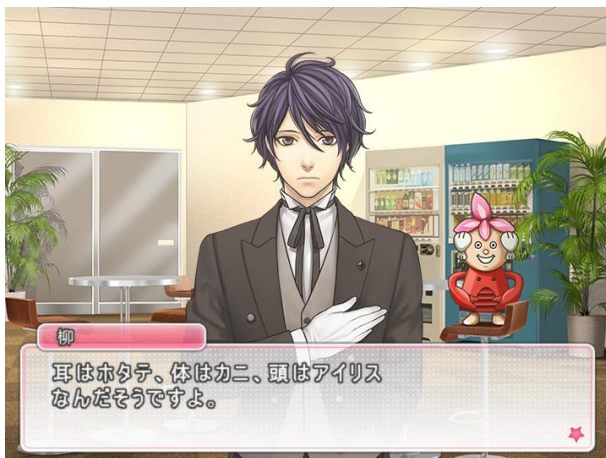

タイトル : がーるず★パラダイス ～逆ハーレム編集部～
ジャンル : オンライン恋愛アドベンチャーゲーム
課金形態 : 基本プレイ無料(アイテム課金方式)
コンテンツURL : <http://pf.mbga.jp/12003949/>
公式サイト : <http://garupara.jp/girlsparadise/>
特徴 : ログインした瞬間モテモテの毎日!

24時間いつでもどこでも大勢のイケメンから降り注がれるデートのお誘いを受けて、断って、天秤にかけることで終わらないモテ期を存分に楽しめます。さまざまなタイプのイケメンにモテることで、いろんなタイプのデートや、甘いセリフを体感することができます。

QRコード(キャリア共通)

対応キャリア : 3キャリア(docomo, au, SoftBank) Flash Lite2.0対応機 *一部端末を除く
コピーライト表記 : ©NEO-CYON,INC. All rights reserved
©GungHo Online Entertainment, Inc. All Rights Reserved.

■ タイアップ情報

モバイルサービス開始を記念して、メディアで話題沸騰中“ゆるキャラ”、北海道山越郡長万部町の公式イメージキャラクター「まんべくん」がゲーム内に登場します。「まんべくん」オリジナルのシナリオをお楽しみいただけます。

<まんべくんプロフィール>

愛称：まんべくん

姓名：おしゃ まんべ

御当地“ゆるキャラ”として人気の「ひこにゃん」と同じ検索数を誇り、1週間で約2,200人のフォロワーが増加するなど、ITメディアやYahoo! ニュースなど各メディアを沸かせている人気ツイッター「まんべくん」。丸い頭にカニの体が付いた“キモカワイイ”いでたちと、自治体公式とは思えないぶっ飛んだ発言、活動で注目を浴びています。

公式サイト： <http://manbe.jp/>

公式ブログ： <http://ameblo.jp/manbe-kun/>

公式Twitter： http://twitter.com/#!/manbe_kun

コピーライト ©2011 まんべくん All Rights Reserved.

まんべくん

ゲーム内登場イメージ

● ゲームのあらすじ

あなた(主人公)は名家に生まれ育ったお嬢様。親の決めたフィアンセとの結婚が目前に迫ったある日、「結婚前に一度、社会に出てみたい」という願いが叶い、“乙女の萌え”を発信する雑誌「がーるず★パラダイス」の編集部でアルバイトをすることになるのですが、仕事で出会う男性たちは、みんなイケメン揃い。しかもみんながあなたを誘惑します。恋も仕事もがんばりたい、あなたが取るべき選択は……？