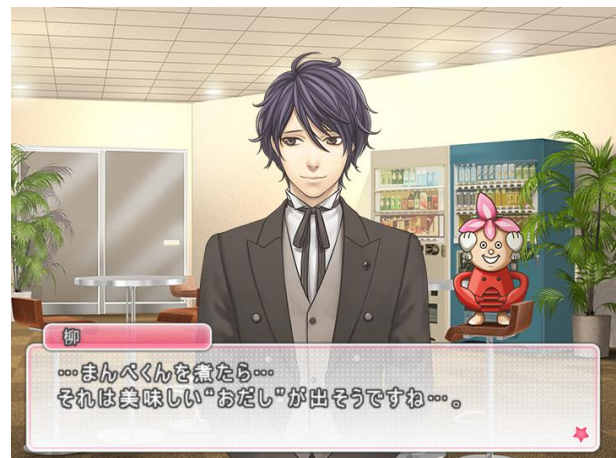

タイトル : がーるず★パラダイス ～逆ハーレム編集部～
ジャンル : オンライン恋愛アドベンチャーゲーム
課金形態 : 基本プレイ無料(アイテム課金方式)
コンテンツURL : <http://pf.mbga.jp/12003949/>
公式サイト : <http://garupara.jp/girlsparadise/>
特徴 : ログインした瞬間モテモテの毎日!

24時間いつでもどこでも大勢のイケメンから降り注がれるデートのお誘いを受けて、断って、天秤にかけることで終わらないモテ期を存分に楽しめます。さまざまなタイプのイケメンにモテることで、いろんなタイプのデートや、甘いセリフを体感することができます。

QRコード(キャリア共通)

対応キャリア : 3キャリア(docomo, au, SoftBank) Flash Lite2.0対応機 *一部端末を除く
コピーライト表記 : ©NEO-CYON,INC. All rights reserved
©GungHo Online Entertainment, Inc. All Rights Reserved.

■ タイアップ情報

モバイルサービス開始を記念して、メディアで話題沸騰中“ゆるキャラ”、北海道山越郡長万部町の公式イメージキャラクター「まんべくん」がゲーム内に登場します。「まんべくん」オリジナルのシナリオをお楽しみいただけます。

<まんべくんプロフィール>

愛称：まんべくん

姓名：おしゃ まんべ

御当地“ゆるキャラ”として人気の「ひこにゃん」と同じ検索数を誇り、1週間で約2,200人のフォロワーが増加するなど、ITメディアやYahoo! ニュースなど各メディアを沸かせている人気ツイッター「まんべくん」。丸い頭にカニの体が付いた“キモカワイイ”いでたちと、自治体公式とは思えないぶっ飛んだ発言、活動で注目を浴びています。

公式サイト： <http://manbe.jp/>

公式ブログ： <http://ameblo.jp/manbe-kun/>

公式Twitter： http://twitter.com/#!/manbe_kun

コピーライト ©2011 まんべくん All Rights Reserved.

まんべくん

ゲーム内登場イメージ

● ゲームのあらすじ

あなた(主人公)は名家に生まれ育ったお嬢様。親の決めたフィアンセとの結婚が目前に迫ったある日、「結婚前に一度、社会に出てみたい」という願いが叶い、“乙女の萌え”を発信する雑誌「がーるず★パラダイス」の編集部でアルバイトをすることになるのですが、仕事で出会う男性たちは、みんなイケメン揃い。しかもみんながあなたを誘惑します。恋も仕事もがんばりたい、あなたが取るべき選択は……？